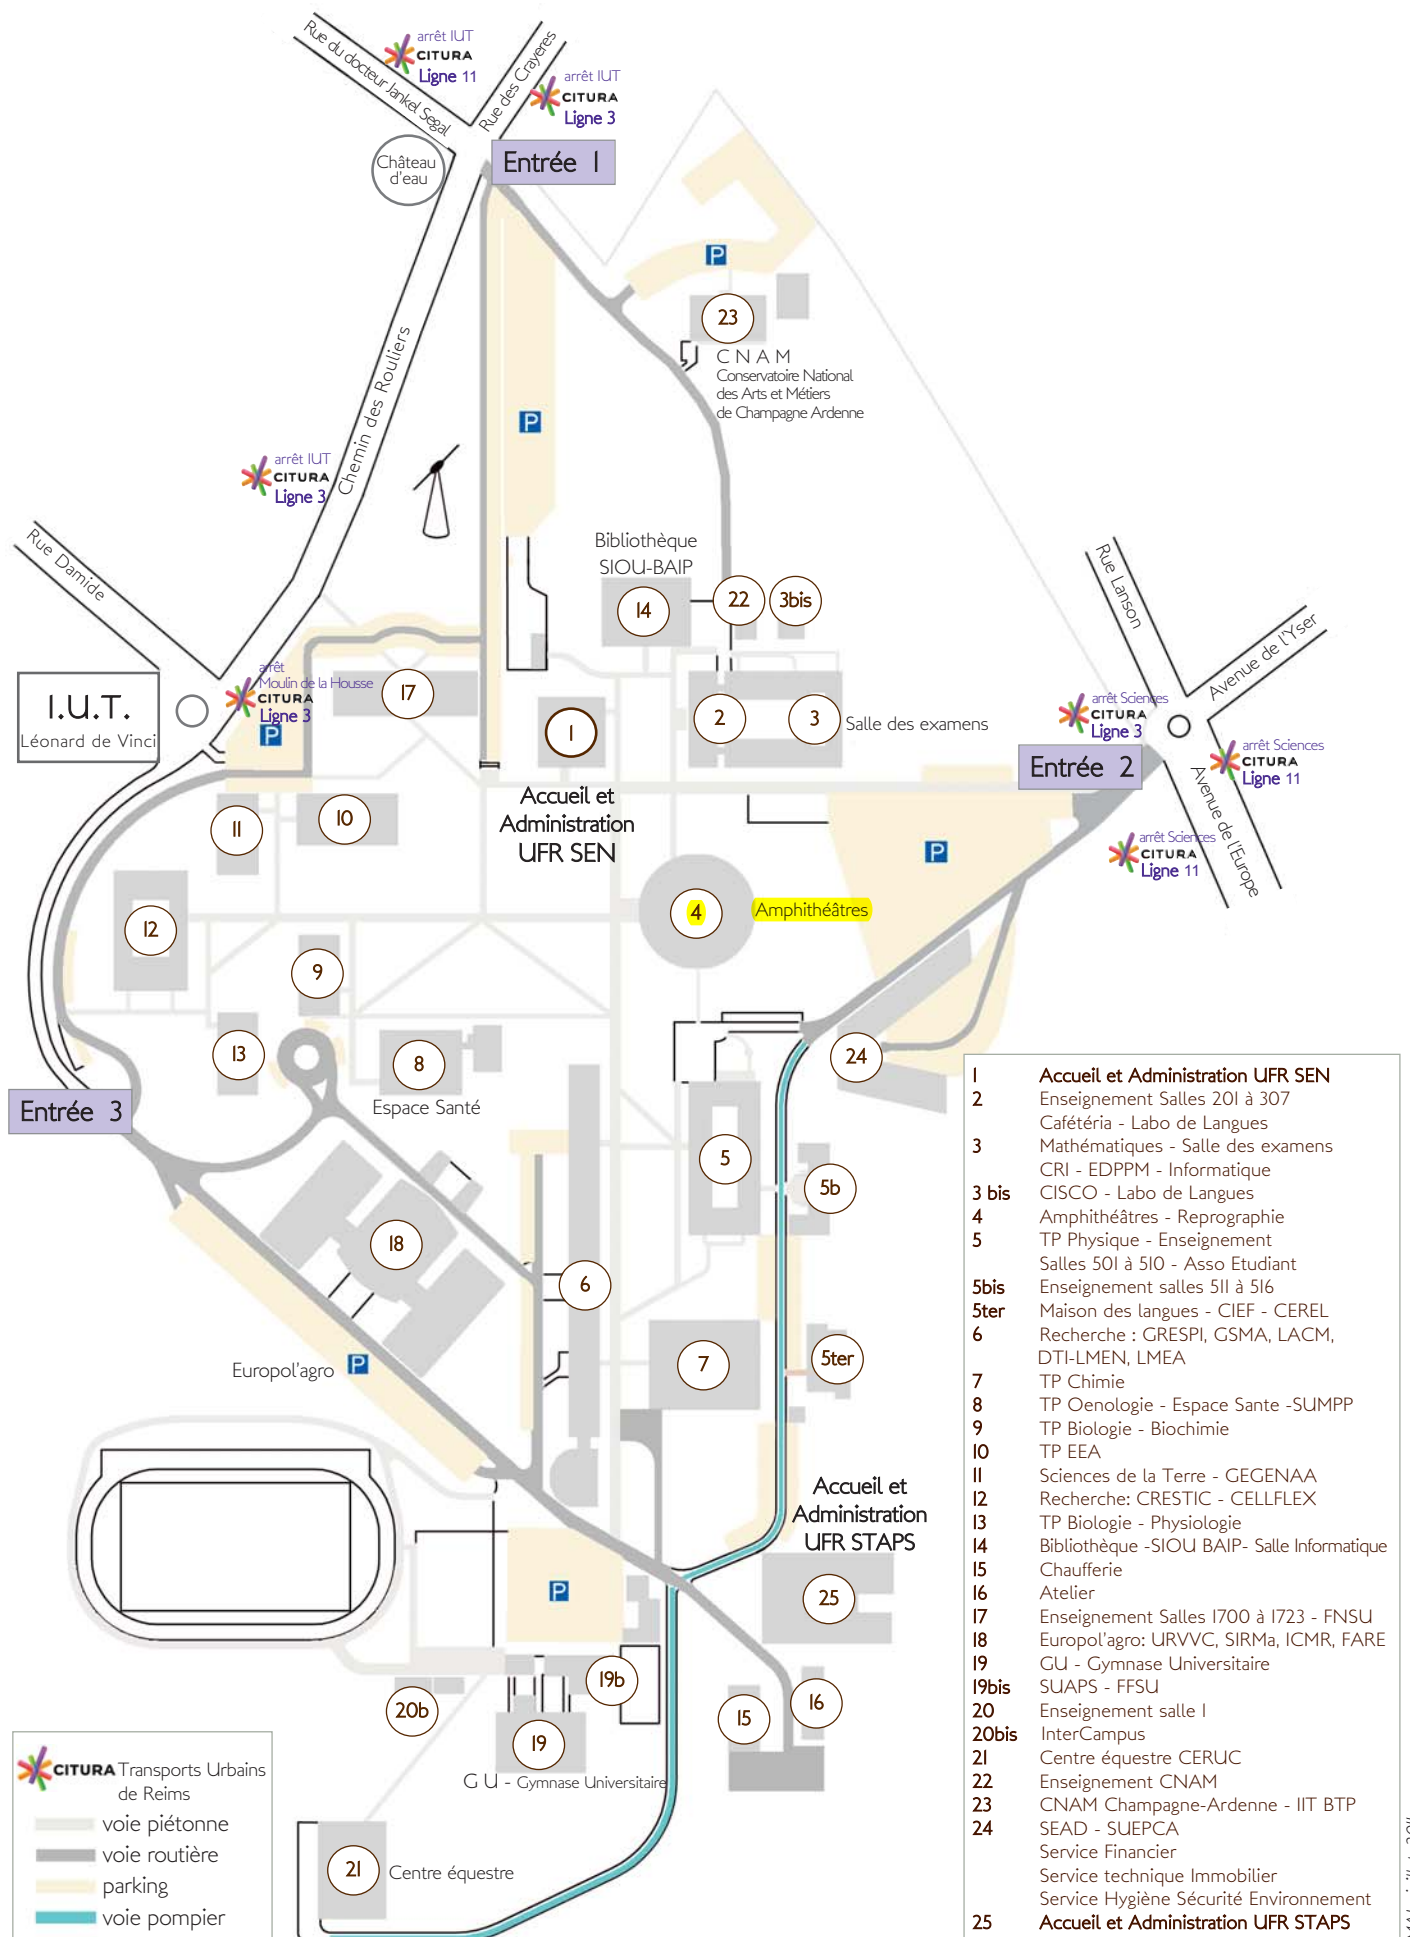

CAMPUS MOULIN DE LA HOUSSE

- 1 **Accueil et Administration UFR SEN**
- 2 Enseignement Salles 201 à 307
Cafétéria - Labo de Langues
- 3 Mathématiques - Salle des examens
CRI - EDPPM - Informatique
CISCO - Labo de Langues
- 3 bis CISO - Labo de Langues
- 4 Amphithéâtres - Reprographie
- 5 TP Physique - Enseignement
Salles 501 à 510 - Asso Etudiant
Enseignement salles 511 à 516
- 5bis Enseignement salles 511 à 516
- 5ter Maison des langues - CIEF - CEREL
- 6 Recherche : GRESPI, GSMA, LACM,
DTI-LMEN, LMEA
- 7 TP Chimie
- 8 TP Oenologie - Espace Sante -SUMPP
- 9 TP Biologie - Biochimie
- 10 TP EEA
- 11 Sciences de la Terre - GEGENAA
- 12 Recherche: CRESTIC - CELLFLEX
- 13 TP Biologie - Physiologie
- 14 Bibliothèque -SIOU BAIP- Salle Informatique
- 15 Chaufferie
- 16 Atelier
- 17 Enseignement Salles 1700 à 1723 - FNSU
- 18 Europol'agro: URVVC, SIRMa, ICMR, FARE
- 19 GU - Gymnase Universitaire
- 19bis SUAPS - FFSU
- 20 Enseignement salle I
- 20bis InterCampus
- 21 Centre équestre CERUC
- 22 Enseignement CNAM
- 23 CNAM Champagne-Ardenne - IIT BTP
SEAD - SUEPCA
- 24 Service Financier
Service technique Immobilier
Service Hygiène Sécurité Environnement
- 25 **Accueil et Administration UFR STAPS**

CITURA Transports Urbains de Reims

- voie piétonne
- voie routière
- parking
- voie pompier